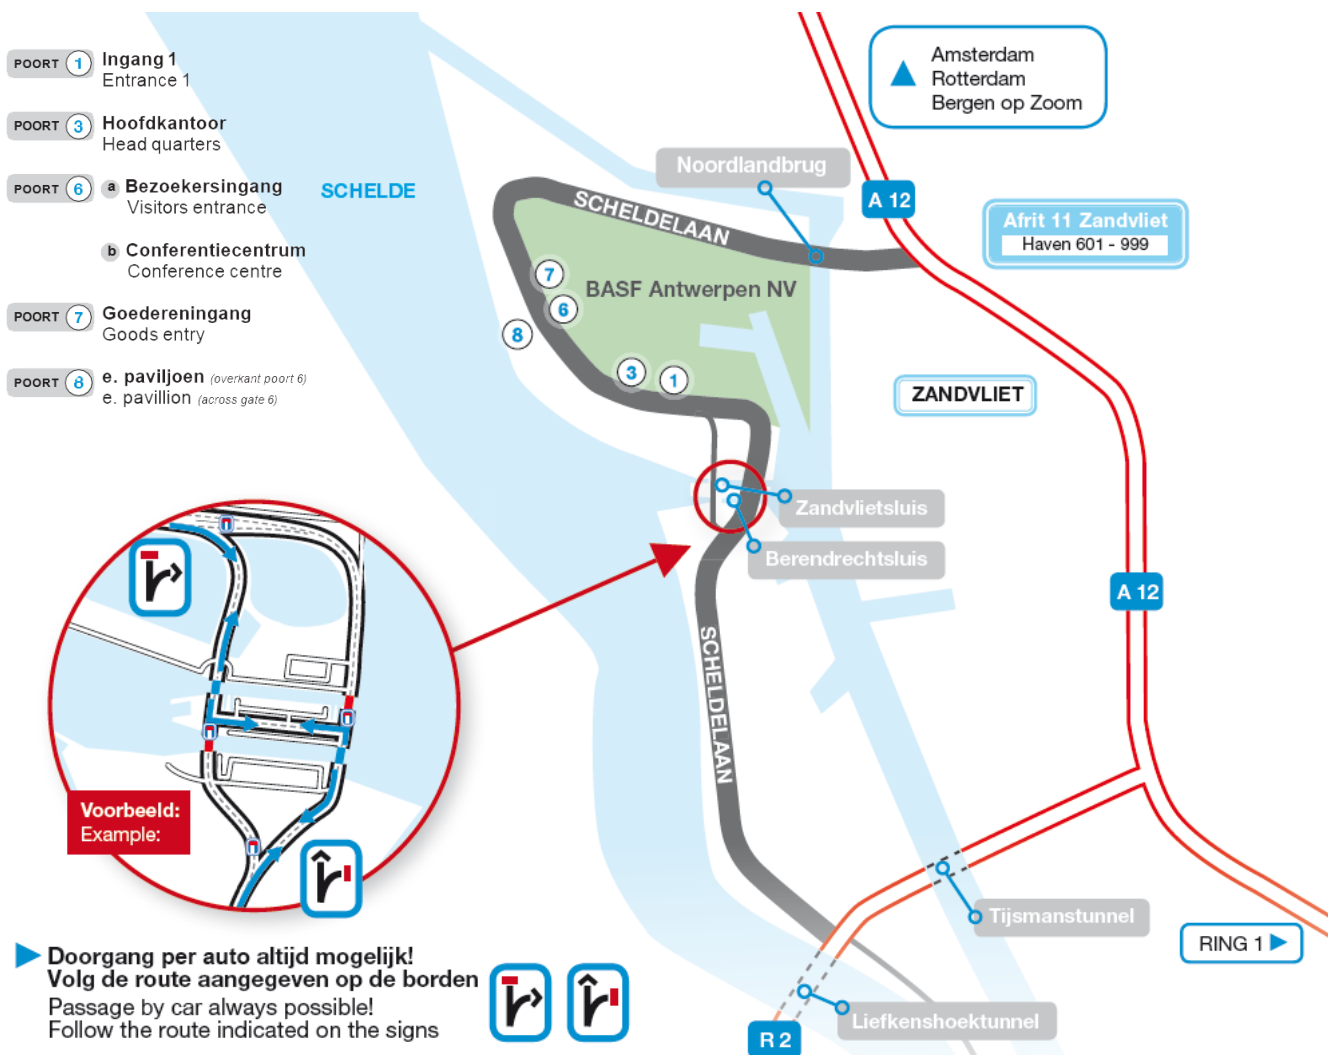

Conferentiecentrum

Adres: Scheldelaan 600
2040 Antwerpen

POORT 6

[Routebeschrijving op de website](#)

16u30 – 17u15

**Bedrijfsfilm: “ De strafste productiesite”
Voorstelling BASF Antwerpen**

17u15 – 18u00

Rondrit op de site

18u00 – 19u30

Walking dinner

Routeplan

Opgelet! Gelieve je GPS niet te volgen en via A12- afrit 11 Zandvliet te rijden.

BASF Antwerpen NV • Haven 725 • Scheldelaan 600 • B-2040 Antwerpen 4
Tel. : +32 (0)3 561 21 11 • Fax : +32 (0)3 561 29 93 • www.basf.be
Er is geen openbaar vervoer richting BASF • There is no public transport to BASF